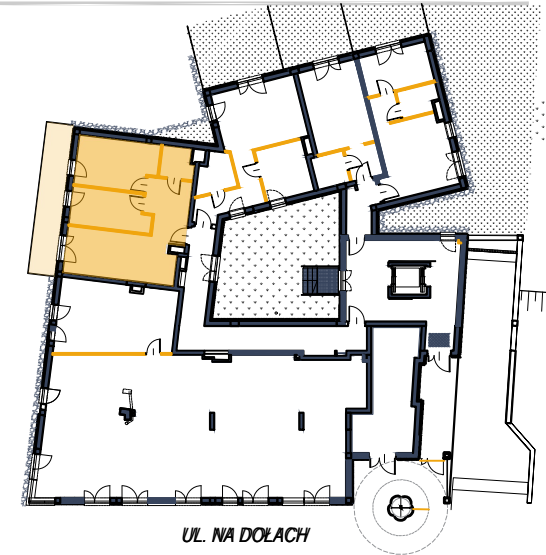

NA DOŁACH

NUMER MIESZKANIA	PIĘTRO
001	PARTER
POWIERZCHNIA M ²	IŁOŚĆ POKOI
51.77 M²	3

01	PRZEDPOKÓJ	5.44
02	ŁAZIENKA	3.28
03	POKÓJ + ANEKS KUCHENNY	20.19
04	POKÓJ	9.77
05	POKÓJ	13.10
łącznie pow. MIESZKANIA NR 001		51.77
BALKON		13.25

- ŚCIANA DZIAŁOWA
- ŚCIANA NOŚNA

NINIEJSZA KARTA KATALOGOWA
ZOSTAŁA OPRACOWANA
NA PODSTAWIE PROJEKTU BUDOWLANEGO
WARTOŚCI POWIERZCHNI ORAZ WYMIARY
STANOWIĄ DANE SZACUNKOWE