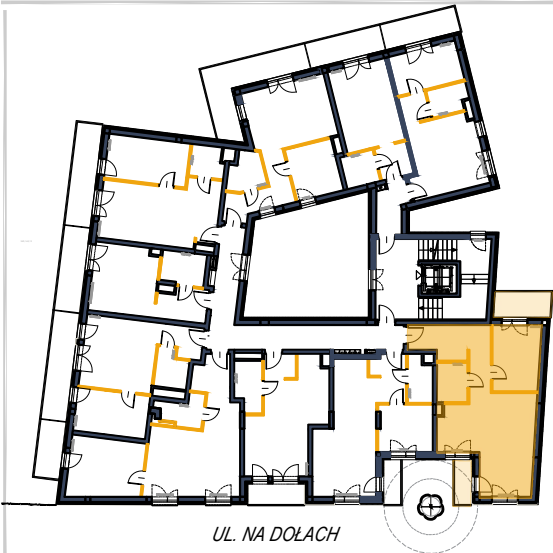

NA DOŁACH

NUMER MIESZKANIA	PIĘTRO
201	2
POWIERZCHNIA M ²	ILOŚĆ POKOI
52.12 M²	2

01	PRZEDPOKÓJ	11.09
02	ŁAZIENKA	3.97
03	POKÓJ + ANEKS KUCHENNY	26.40
04	POKÓJ	10.65
łącznie pow. MIESZKANIA NR 201		52.12
	BALKON	2.64
	TARAS	5.03

NINIEJSZA KARTA KATALOGOWA
ZOSTAŁA OPRACOWANA
NA PODSTAWIE PROJEKTU BUDOWLANEGO
WARTOŚCI POWIERZCHNI ORAZ WYMIARY
STANOWIĄ DANE SZACUNKOWE